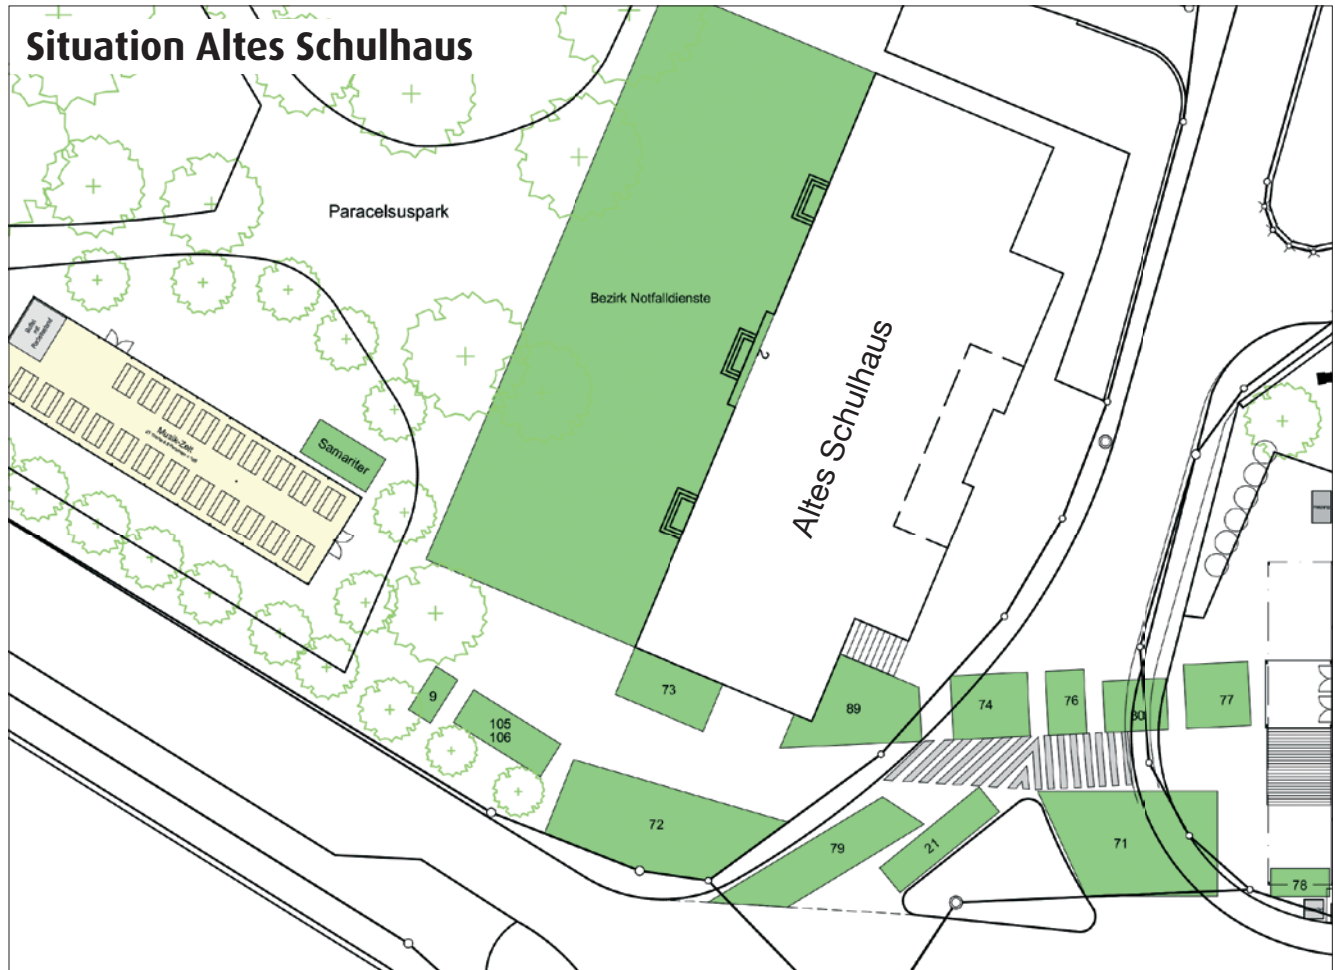

1 Helvetia Versicherung & MoneyPark Pfäffikon	17 A.Iten AG	35 BSZ Stiftung
2 Factory Fitness Einsiedeln GmbH	18 Leuthold Mechanik AG	36 BE Baustoffe Einsiedeln AG
3 Elektro Fisch AG	19 SILO Restaurant | Lounge | Kantine	37 Sonja Hurter Coaching & Bewegung
4 Elektro Schönbächler AG	20 Stamfag AG	38 Zyt für mich by Jasmin Kümin
5 Hasler Limacher Architekten GmbH	21 Steinauer AG Recycling und Umweltservice (innen und aussen)	39 Swiss Management Zürich AG
6 Kaminfeger Gräzer GmbH	22 WellPack AG	40 die Mobiliar
7 Malermeister Zehnder GmbH	23 Füchslin Architektur GmbH	41 Walhalla Delikatessen AG
8 Schwyzer Kantonalbank	24 STEINEL Solutions AG	42 Milchmanufaktur Einsiedeln AG
9 Gyr Landtechnik (innen & aussen)	25 STEINEL Immobilien AG	43 Schefer Bäckerei
10 Elektro Dettling GmbH	26 HME AG	44 Brauerei Rosengarten AG
11 Biberbau AG	27 Brasch Design Composites GmbH	45 FDP Kt. Schwyz
102 Wisi Fensterdienst	28 Stivi Schreiner	46 Hörberatung Einsiedeln GmbH
12 Physio Care Center de Leur	29 Floortrade AG	47 kältintv.ch AG
13 BEMER Group	30 Schnüriger AG	103 Tischunikate
14 Bezirk Einsiedeln	31 expert Cäsar Kälin GmbH	104 Kälin Wohnkultur
15 Weinhandlung Paracelsus GmbH	32 Limacher Innendekorationen AG	48 Allianz Suisse Hauptagentur Einsiedeln
16 Zukunftsbilder für Schwyz (Akademie der Naturwissenschaften)	33 Elektro Kälin AG	49 clevergie ag
	34 Einsiedler Krankenkasse	50 Steinauer-Fretz Kanalservice AG